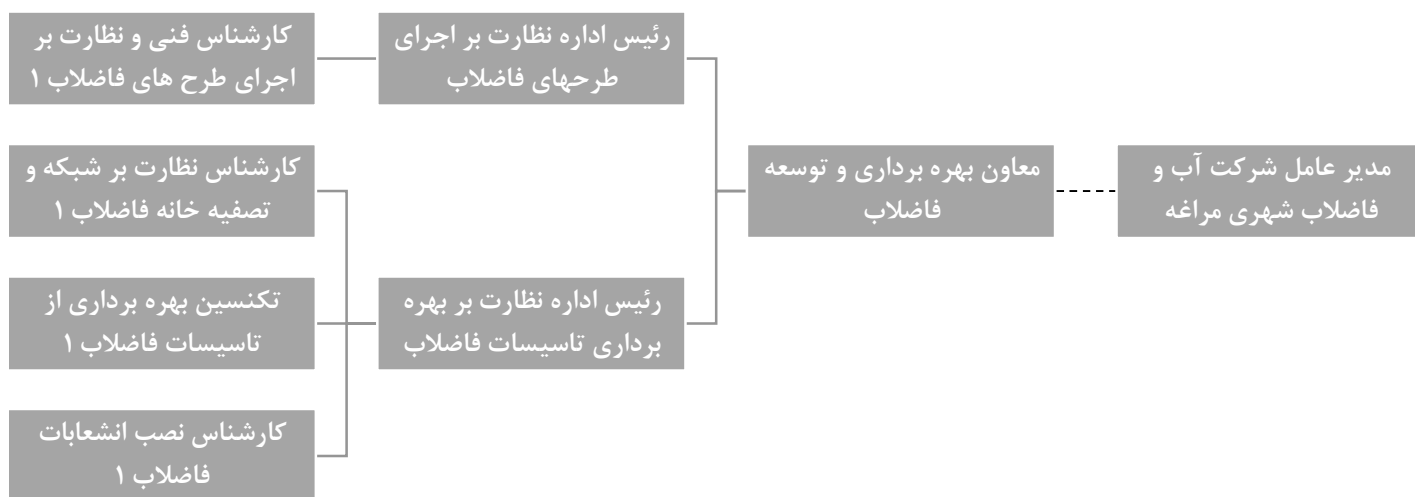

نمودار تشکیلات تفصیلی
شرکت آب و فاضلاب مراغه
شهر درجه ۱